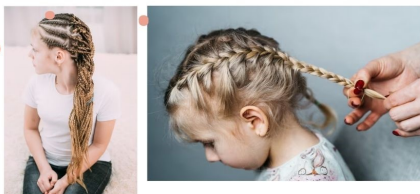

Atelier parents / enfants

Atelier bien-être

à partir de 4 ans

avec SCHMITT Paola,
coiffeuse, prothésiste onguaire

mercredi

de 14h à 16h

28.02.

Atelier coiffure
Apprentissage de
tresses africaines

Atelier beauté des mains
Modelage et vernis
Avec confection
d'un soin naturel

Sur inscription : 2 euros par famille

2 rue Romantica, 67310 Wasselonne
03 88 87 05 59

E-mail: wasselonne@agf67.fr

Centre Social et Familial à Wasselonne

Atelier parents-enfants

Ma trousse cocooning

Fabrication produits cosméto et brico récup

Lieu de rdv : AGF Wasselonne

Avec Carole Behr-Kohser de l'En vert du décor

Vendredi
01.03

De 9h30
à 11h30

à partir
de 6 ans